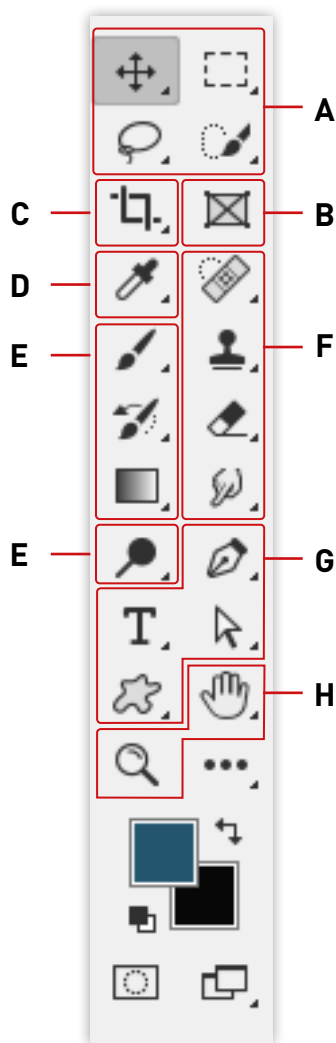

OUTILS PHOTOSHOP CC 2024

A Outils de sélection

- ⬞ Déplacement (V)
- 📄 Plan de travail (M)
- 📏 Rectangle de sélection (M)
- 📏 Ellipse de sélection (M)
- 📏 Rectangle de sélection 1 rangée
- 📏 Rectangle de sélection 1 colonne
- 👉 Lasso (L)
- 👉 Lasso polygonal (L)
- 👉 Lasso magnétique (L)
- 👉 Baguette magique (W)
- 👉 Sélection d'objet (W)
- 👉 Sélection rapide (W)

B Outil Image

C Outils de recadrage et de tranche

- 📏 Recadrage (C)
- 📏 Correction de perspective par recadrage (C)
- 📏 Tranche (C)
- 📏 Sélection de tranche (C)

D Outils de mesure

- 👉 Pipette (I)
- 👉 Pipette de matière 3D (I)
- 👉 Echantillonnage de couleur (I)
- 📏 Règle (I)
- 📄 Annotation (I)
- 📄 Comptage (I)

E Outils de peinture

- 👉 Pinceau (B)
- 👉 Crayon (B)
- 👉 Remplacement de couleur (B)
- 👉 Pinceau mélangeur (B)
- 👉 Pinceau d'historique (Y)
- 👉 Pinceau d'historique artistique (Y)
- 👉 Dégradé (G)
- 👉 Pot de peinture (G)
- 👉 Dépôt de matière 3D (G)

G Outils de dessin et de texte

- 👉 Plume (P)
- 👉 Plume libre (P)
- 👉 Plume de courbure (P)
- 👉 Ajout de point d'ancrage
- 👉 Suppression de point d'ancrage
- 📏 Conversion de point
- 📄 Texte horizontal (T)
- 📄 Texte vertical (T)
- 📄 Masque de texte vertical (T)
- 📄 Masque de texte horizontal (T)
- 👉 Sélection de tracé (A)
- 👉 Sélection directe (A)
- 📄 Rectangle (U)
- 📄 Ellipse (U)
- 📄 Triangle (U)
- 📄 Polygone (U)
- 👉 Trait (U)
- 👉 Forme personnalisée (U)