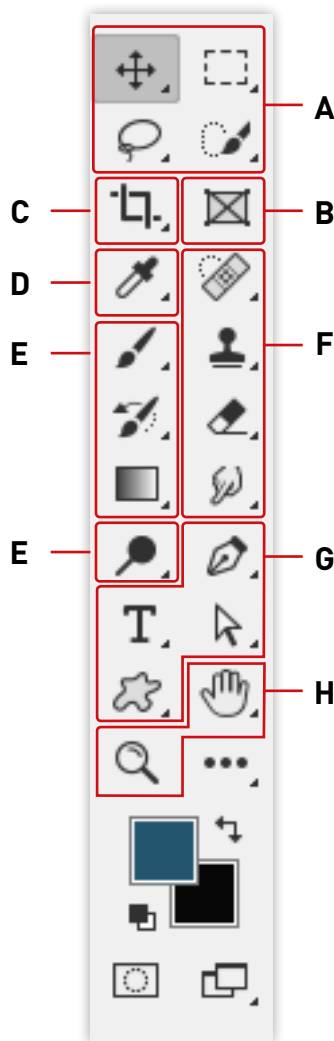

OUTILS PHOTOSHOP CC 2022

A Outils de sélection

- Déplacer (V)*
- Outil Plan de travail (V)
- Rectangle de Sélection (M)
- Ellipse de Sélection (M)
- Rectangle de Sélection 1 Colonne
- Rectangle de Sélection 1 Rangée
- Lasso (L)
- Lasso Polygonal (L)
- Lasso Magnétique (L)
- Sélection Rapide (W)
- Baguette Magique (W)

B Outil Image

C Outils de recadrage et de tranche

- Recadrer (C)
- Correction de Perspective par Recadrage (C)
- Tranche (C)
- Sélection de Tranche(C)

D Outils de mesure

- Pipette (I)
- Outil Pipette de Matière 3D (I)
- Echantillonnage de Couleur (I)
- Règle (I)
- Annotation (I)
- Nombre (I)

E Outils de peinture

- Forme (B)
- Crayon (B)
- Outil Remplacement de Couleur (B)
- Pinceau Mélangeur (B)
- Forme D'historique (Y)
- Forme D'historique Artistique (Y)
- Dégradé (G)
- Pot de Peinture (G)
- Outil Dépôt de Matière 3D

G Outils de dessin et de texte

- Plume (P)
- Plume Libre (P)
- Ajout de Point D'ancrage
- Suppression de Point d'Ancre
- Conversion de Point
- Texte Horizontal (T)
- Texte Vertical (T)
- Masque deTexte Horizontal (T)
- Masque deTexte Vertical (T)
- Sélection de Tracé (A)
- Sélection Directe (A)
- Rectangle (U)
- Rectangle Arrondi (U)
- Ellipse (U)
- Polygone (U)
- Segment (U)
- Forme personnalisée (U)